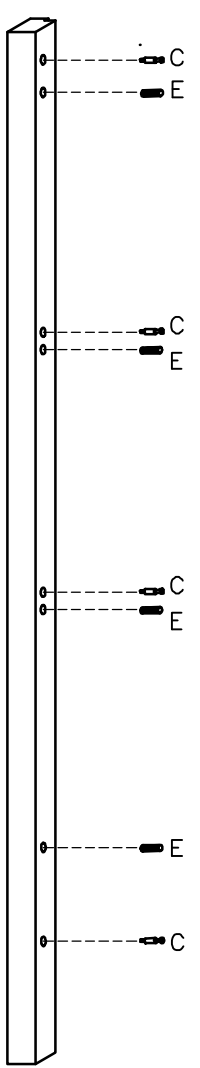

A x 1 GLUE	E x 16 8 x 35mm	C x 18

I

2LT