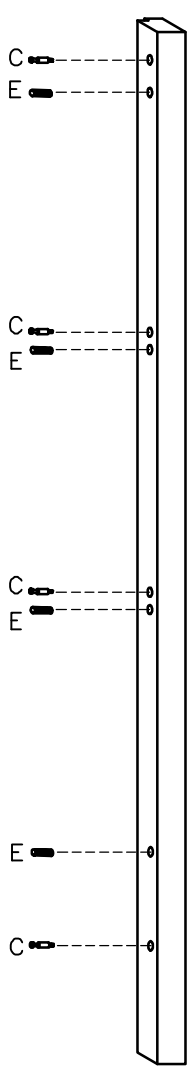

A x 1 GLUE	E x 16 8 x 35mm	C x 18

I

2PT